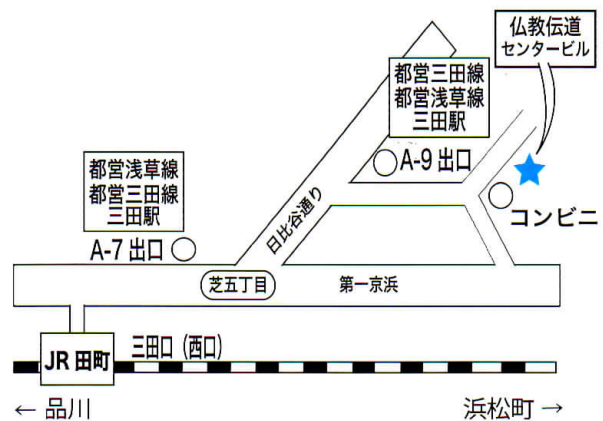

・書道会選定書道セット:3,060円

公益財団法人 仏教伝道協会

TEL 03-3455-5851 MAIL event@bdk.or.jp URL <http://www.bdk.or.jp>

お申込みはメールで必要事項(お名前・ご住所・電話番号・メールアドレス・道具の有無)をお送りいただくか、裏面の申し込み用紙にご記入の上、FAXでお送りください

お問い合わせ
お申込み先

【会場までのアクセス】

公益財団法人 仏教伝道協会

〒108-0014 東京都港区芝 4-3-14
仏教伝道センタービル 8階

Tel: 03-3455-5851

- JR 田町駅三田口（西口）より徒歩7分
- 都営地下鉄三田線、都営地下鉄浅草線
三田駅 A9 番出口より徒歩2分

※駐車場はございません。

< 申込用紙 >

FAX: 03-3798-2758

お名前	ふりがな
ご住所	〒 _____
電話番号	
E-mail	
道具	持参する ・ 購入する ※どちらかに印をつけて下さい