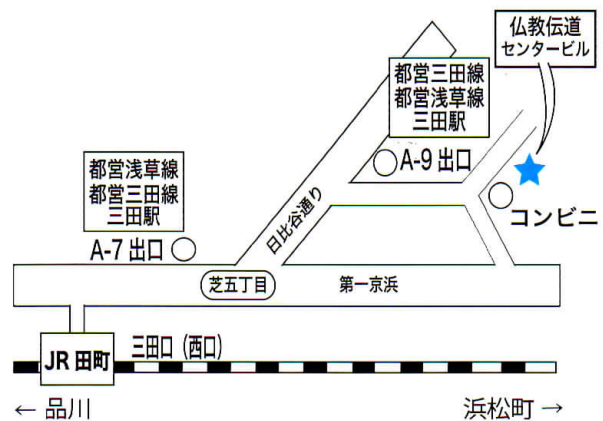

・書道会選定書道セット:3,060円

公益財団法人 仏教伝道協会

TEL 03-3455-5851 MAIL event@bdk.or.jp URL <http://www.bdk.or.jp>

お申込みはメールで必要事項(お名前・ご住所・電話番号・メールアドレス・道具の有無)をお送りいただくか、裏面の申し込み用紙にご記入の上、FAXでお送りください

お問い合わせ
お申込み先

【会場までのアクセス】

公益財団法人 仏教伝道協会

〒108-0014 東京都港区芝 4-3-14
仏教伝道センタービル 8階

Tel: 03-3455-5851

- JR 田町駅三田口（西口）より徒歩7分
- 都営地下鉄三田線、都営地下鉄浅草線
三田駅 A9 番出口より徒歩2分

※駐車場はございません。

< 申込用紙 >

FAX: 03-3798-2758

| | |
|--------|----------------------------|
| お名前 | ふりがな |
| | |
| ご住所 | 〒 _____ |
| 電話番号 | |
| E-mail | |
| 道具 | 持参する ・ 購入する ※どちらかに印をつけて下さい |